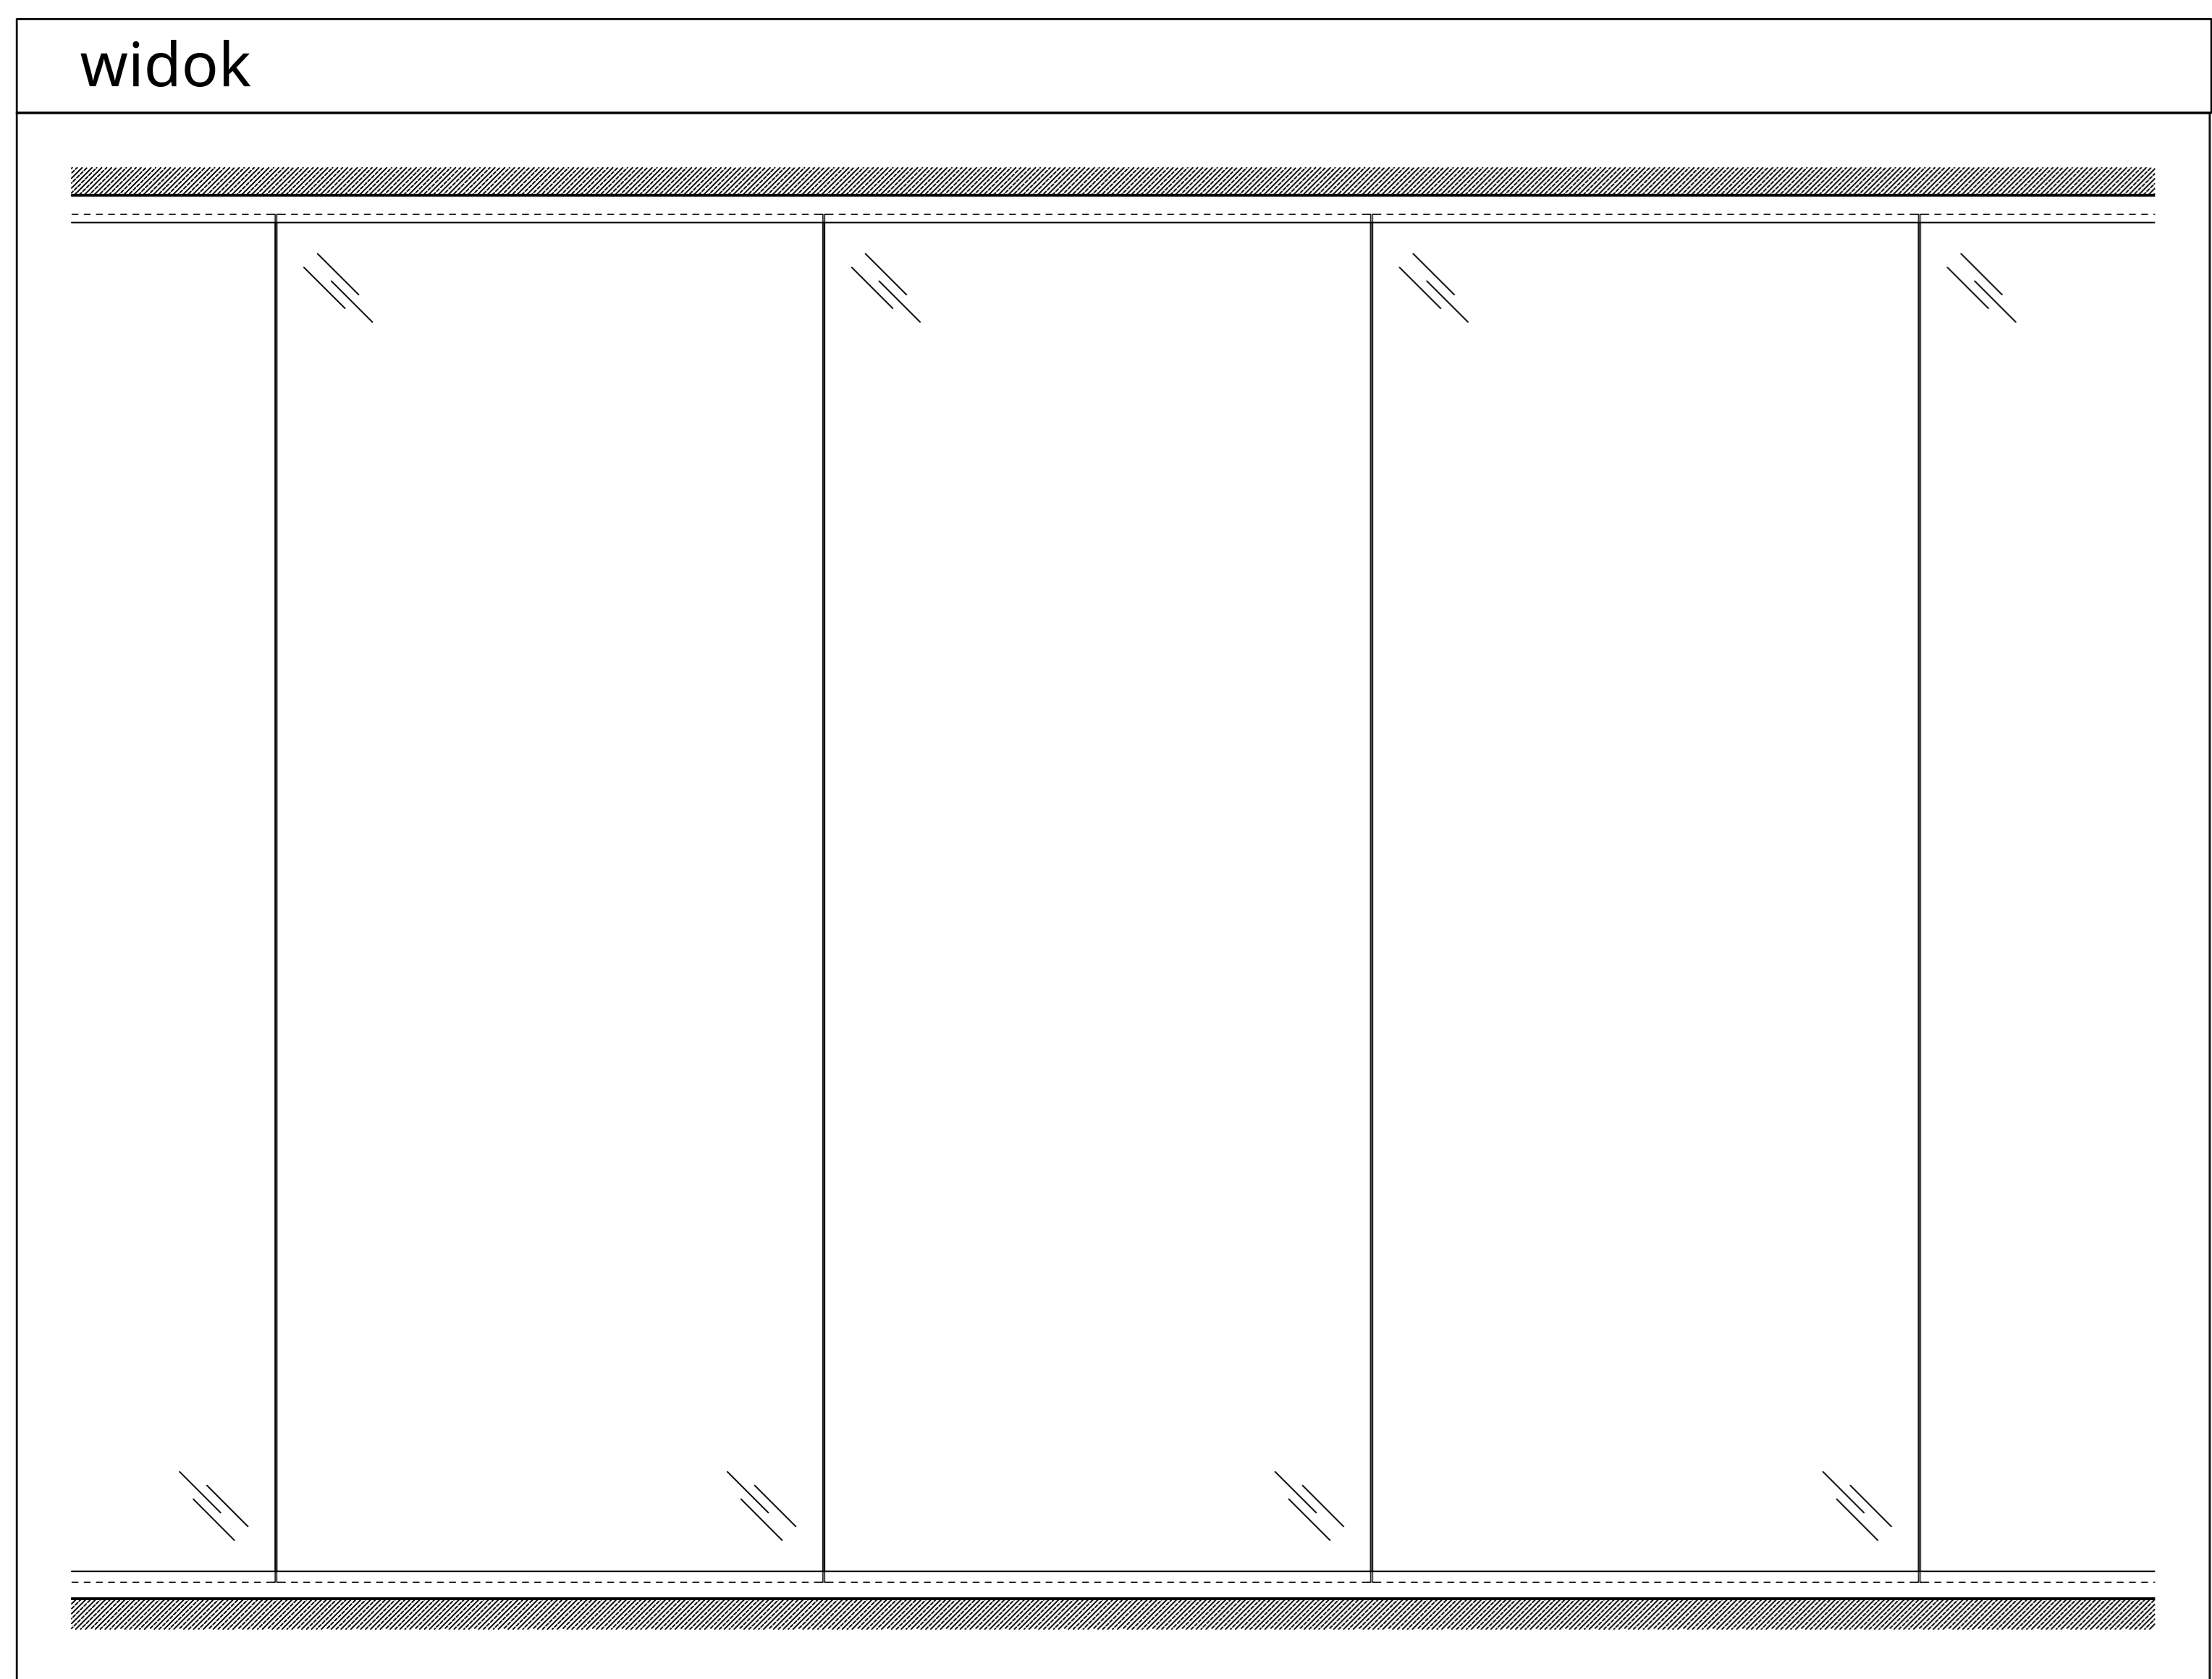

Standardowe wymiary	
Grubość ściany 55 mm	
Wysokość sceny	do 3000 mm
Szerokość szyby	do 1250 mm

Lista szczegółów	
Numer szczegółu	Nazwa szczegółu
1	Połączenie ściany z profilem połączeniowym
2	Połączenie między szybami
3	Połączenie T
4	Połączenie 90° ze szkła
5	Połączenie T z połączeniem do płyty gipsowo-kartonowej
6	Połączenie ściany bez profilu

warianty połączeń

Lindner
Lindner SE
+49 8723 20-0 | www.lindner-group.com
Produkt: Lindner Life Nature
Ściana systemowa

Tytuł: Ryzyknie poglądowy
systemy połączeniowe
odporność ogniewa F0

SCALE: 1:2
SIZE: DIN A0
841 x 1189mm