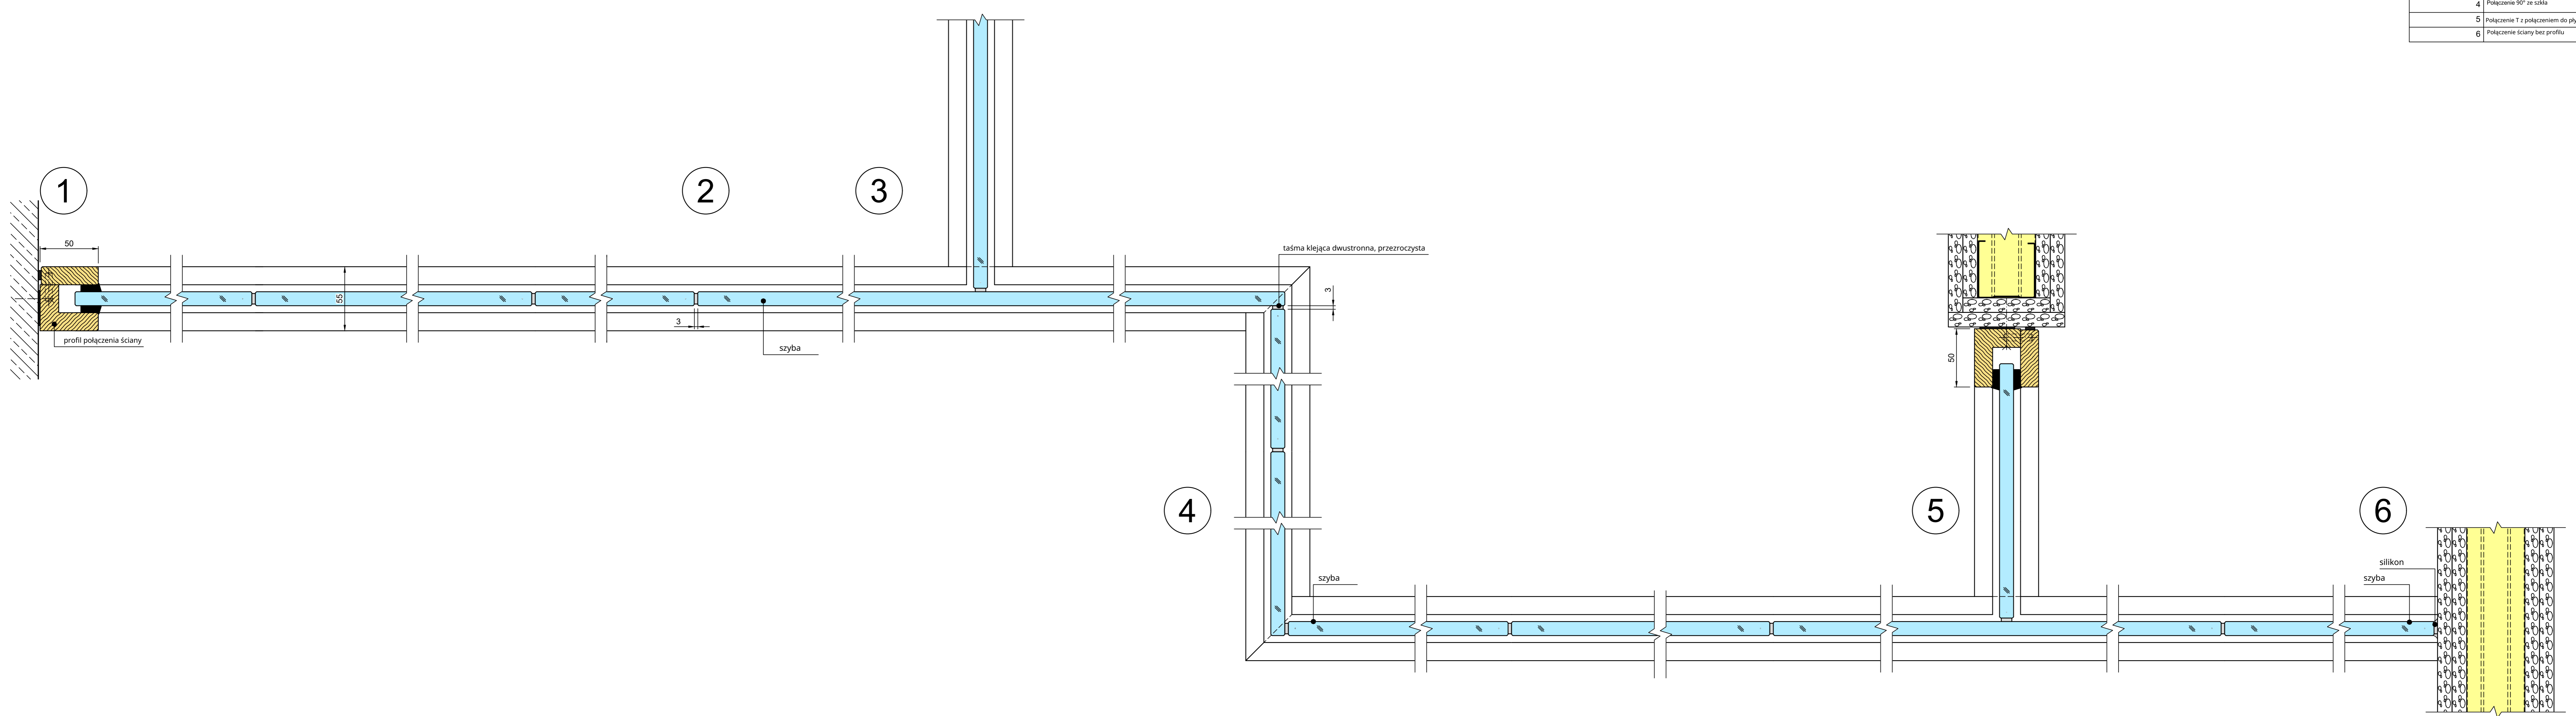

Standardowe wymiary	
Grubość ściany 55 mm	
Wysokość sceny	do 3000 mm
Szerokość szyby	do 1250 mm

Lista szczegółów	
Numer szczegółu	Nazwa szczegółu
1	Połączenie ściany z profilem połączeniowym
2	Połączenie między szybami
3	Połączenie T
4	Połączenie 90° ze szkła
5	Połączenie T z połączeniem do płyty gipsowo-kartonowej
6	Połączenie ściany bez profilu

warianty połączeń

Lindner
Lindner SE
+49 8723 20-0 | www.lindner-group.com
Produkt: Lindner Life Nature
Ściana systemowa

Tytuł: Ryzyknie poglądowy
systemy połączeniowe
odporność ogniewa F0

SCALE: 1:2
SIZE: DIN A0
841 x 1189mm

normy | tw | 010 | 120 | 132
a155895 02