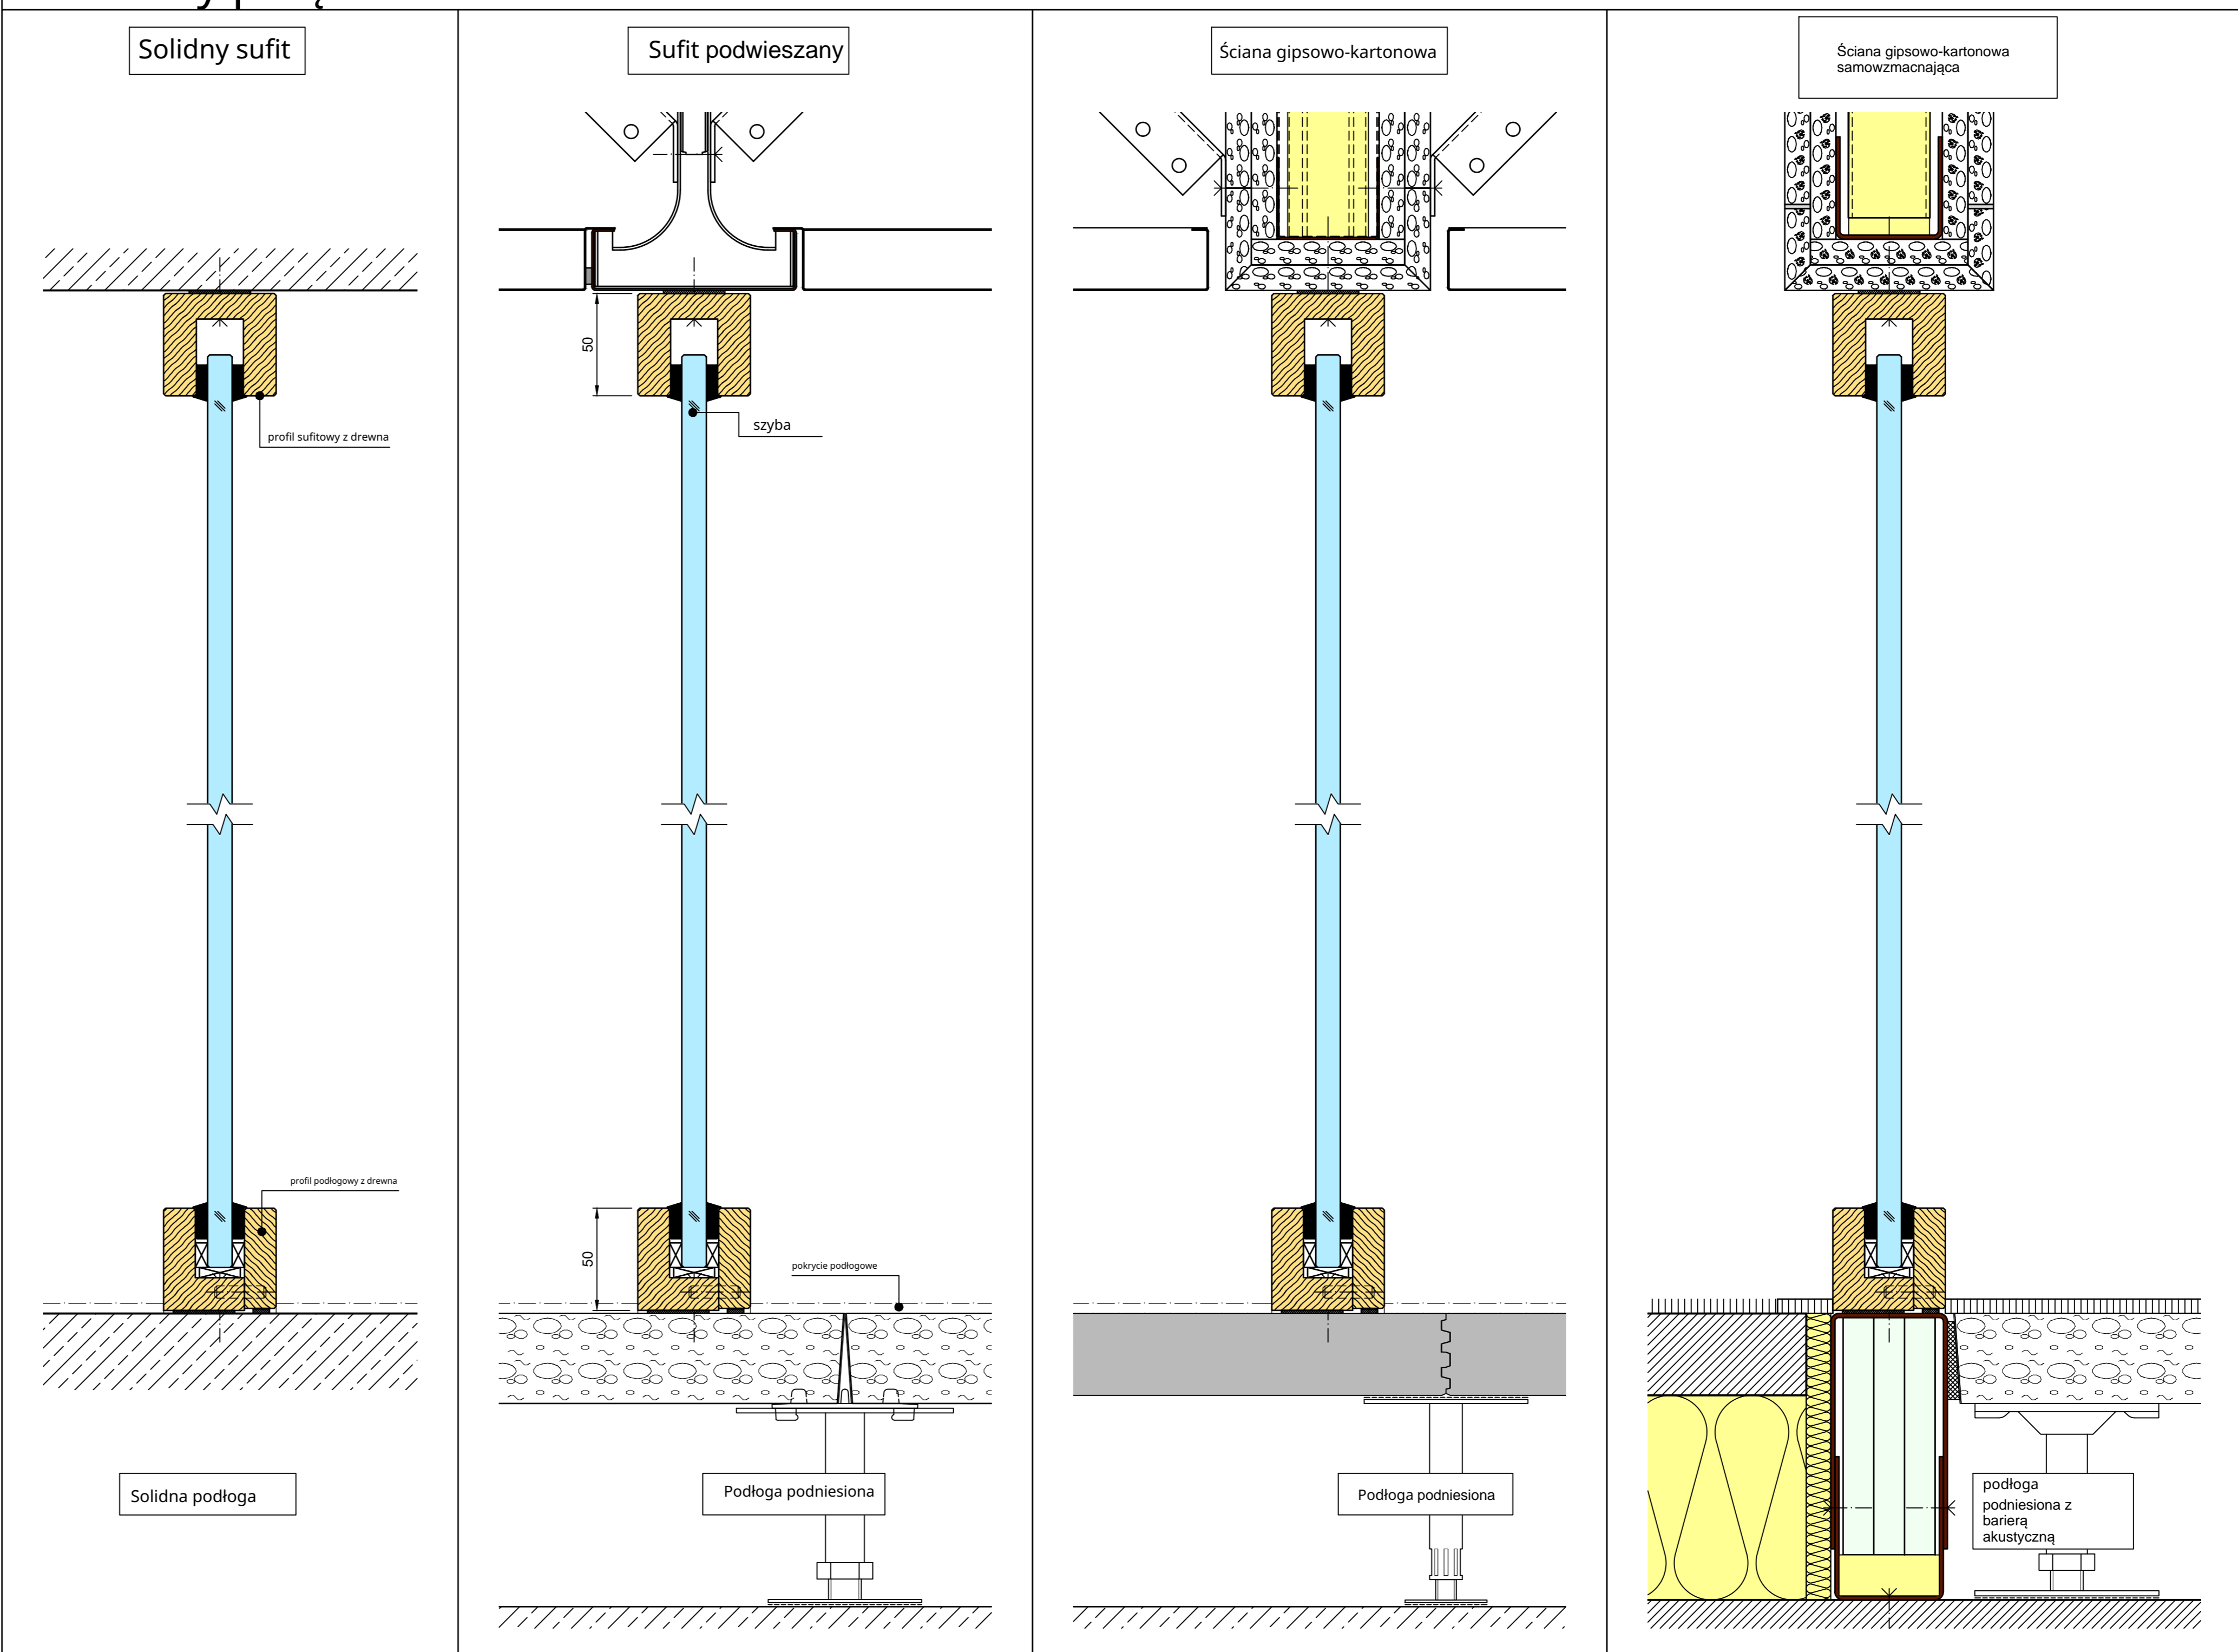

Standardowe wymiary	
Grubość ściany 55 mm	
Wysokość sceny	do 3000 mm
Szerokość szyby	do 1250 mm

Lista szczegółów	
Numer szczegółu	Nazwa szczegółu
1	Połączenie ściany z profilem połączeniowym
2	Połączenie między szybami
3	Połączenie T
4	Połączenie 90° ze szkła
5	Połączenie T z połączeniem do płyty gipsowo-kartonowej
6	Połączenie ściany bez profilu

warianty połączeń

Lindner
Lindner SE
+49 8723 20-0 | www.lindner-group.com
Produkt: Lindner Life Nature
Ściana systemowa

Tytuł: Ryzyknie poglądowy
systemy połączeniowe
odporność ogniewa F0

SCALE: 1:2
SIZE: DIN A0
841 x 1189mm

normy | tw | 010 | 120 | 132
a155895 02