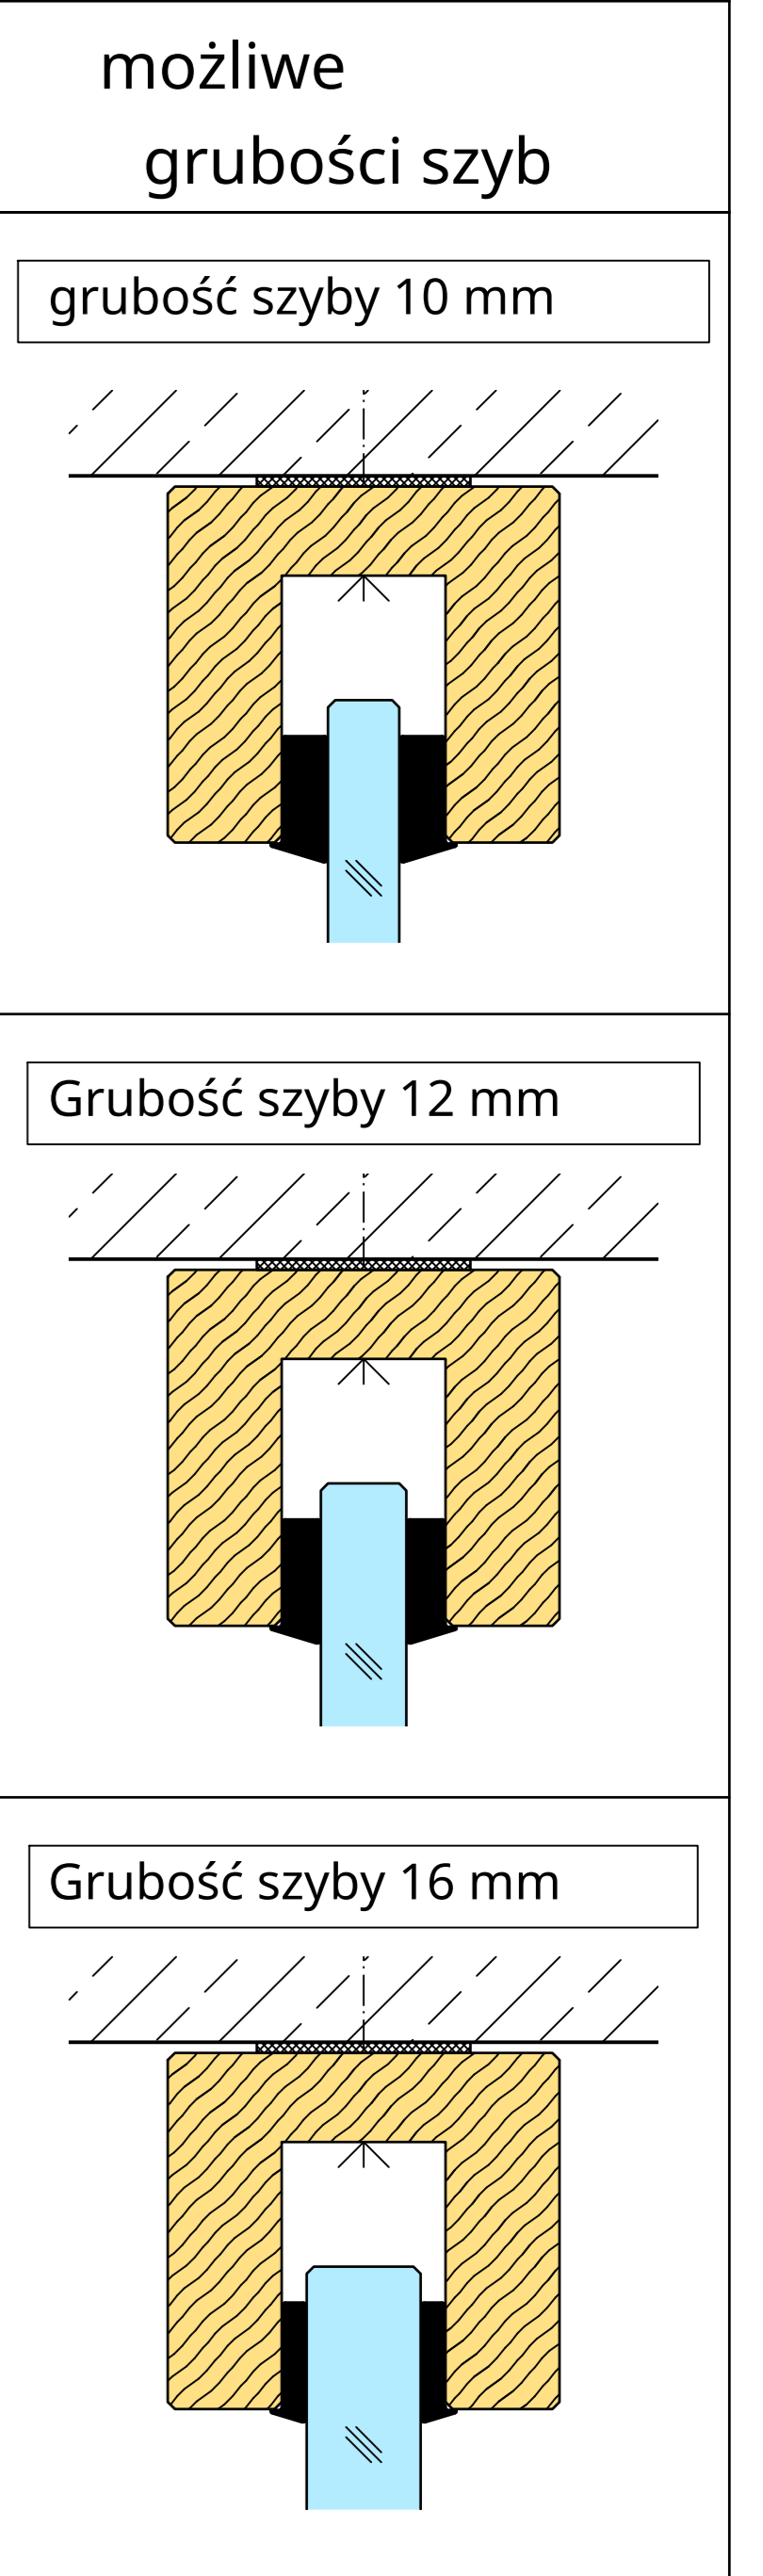

Standardowe wymiary	
Grubość ściany 55 mm	
Wysokość sceny	do 3000 mm
Szerokość szyby	do 1250 mm

Lista szczegółów	
Numer szczegółu	Nazwa szczegółu
1	Połączenie ściany z profilem połączeniowym
2	Połączenie między szybami
3	Połączenie T
4	Połączenie 90° ze szkła
5	Połączenie T z połączeniem do płyty gipsowo-kartonowej
6	Połączenie ściany bez profilu

warianty połączeń

Lindner
Lindner SE
+49 8723 20-0 | www.lindner-group.com
Produkt: Lindner Life Nature
Ściana systemowa

Tytuł: Ryzyknie poglądowy
systemy połączeniowe
odporność ogniewa F0

SCALE: 1:2
SIZE: DIN A0
841 x 1189mm

normy | tw | 010 | 120 | 132
a155895 02